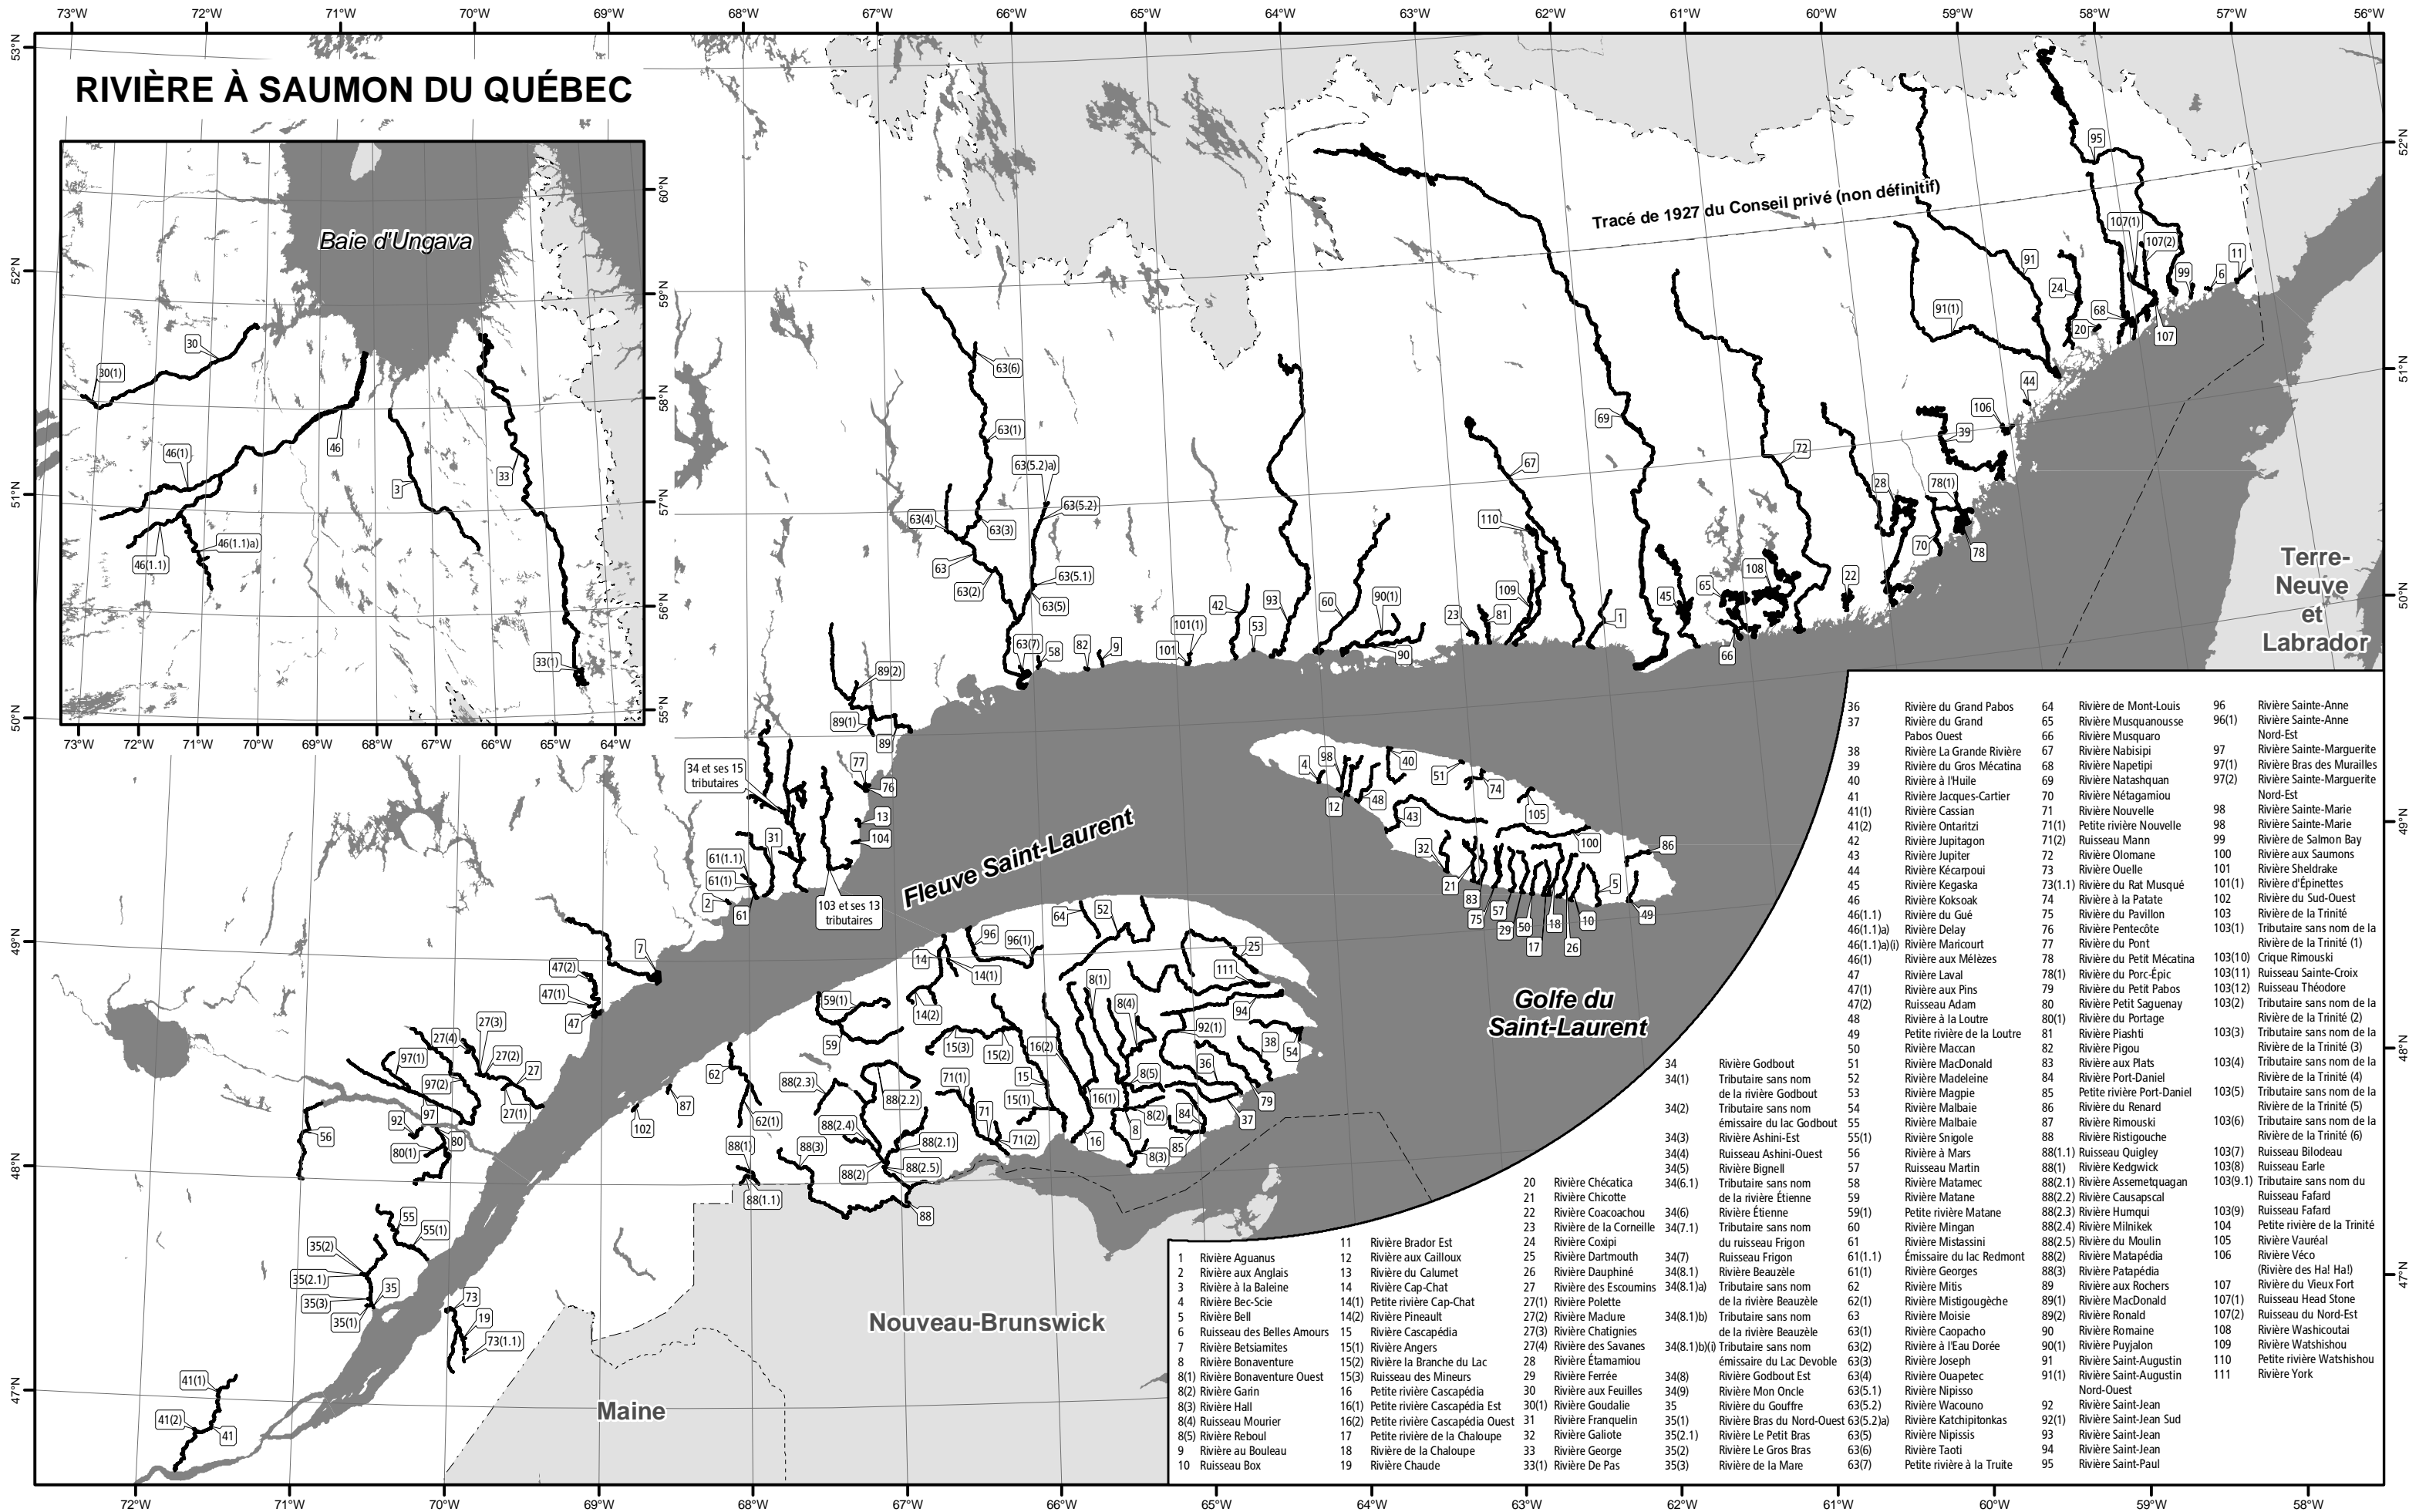

RIVIÈRE À SAUMON DU QUÉBEC