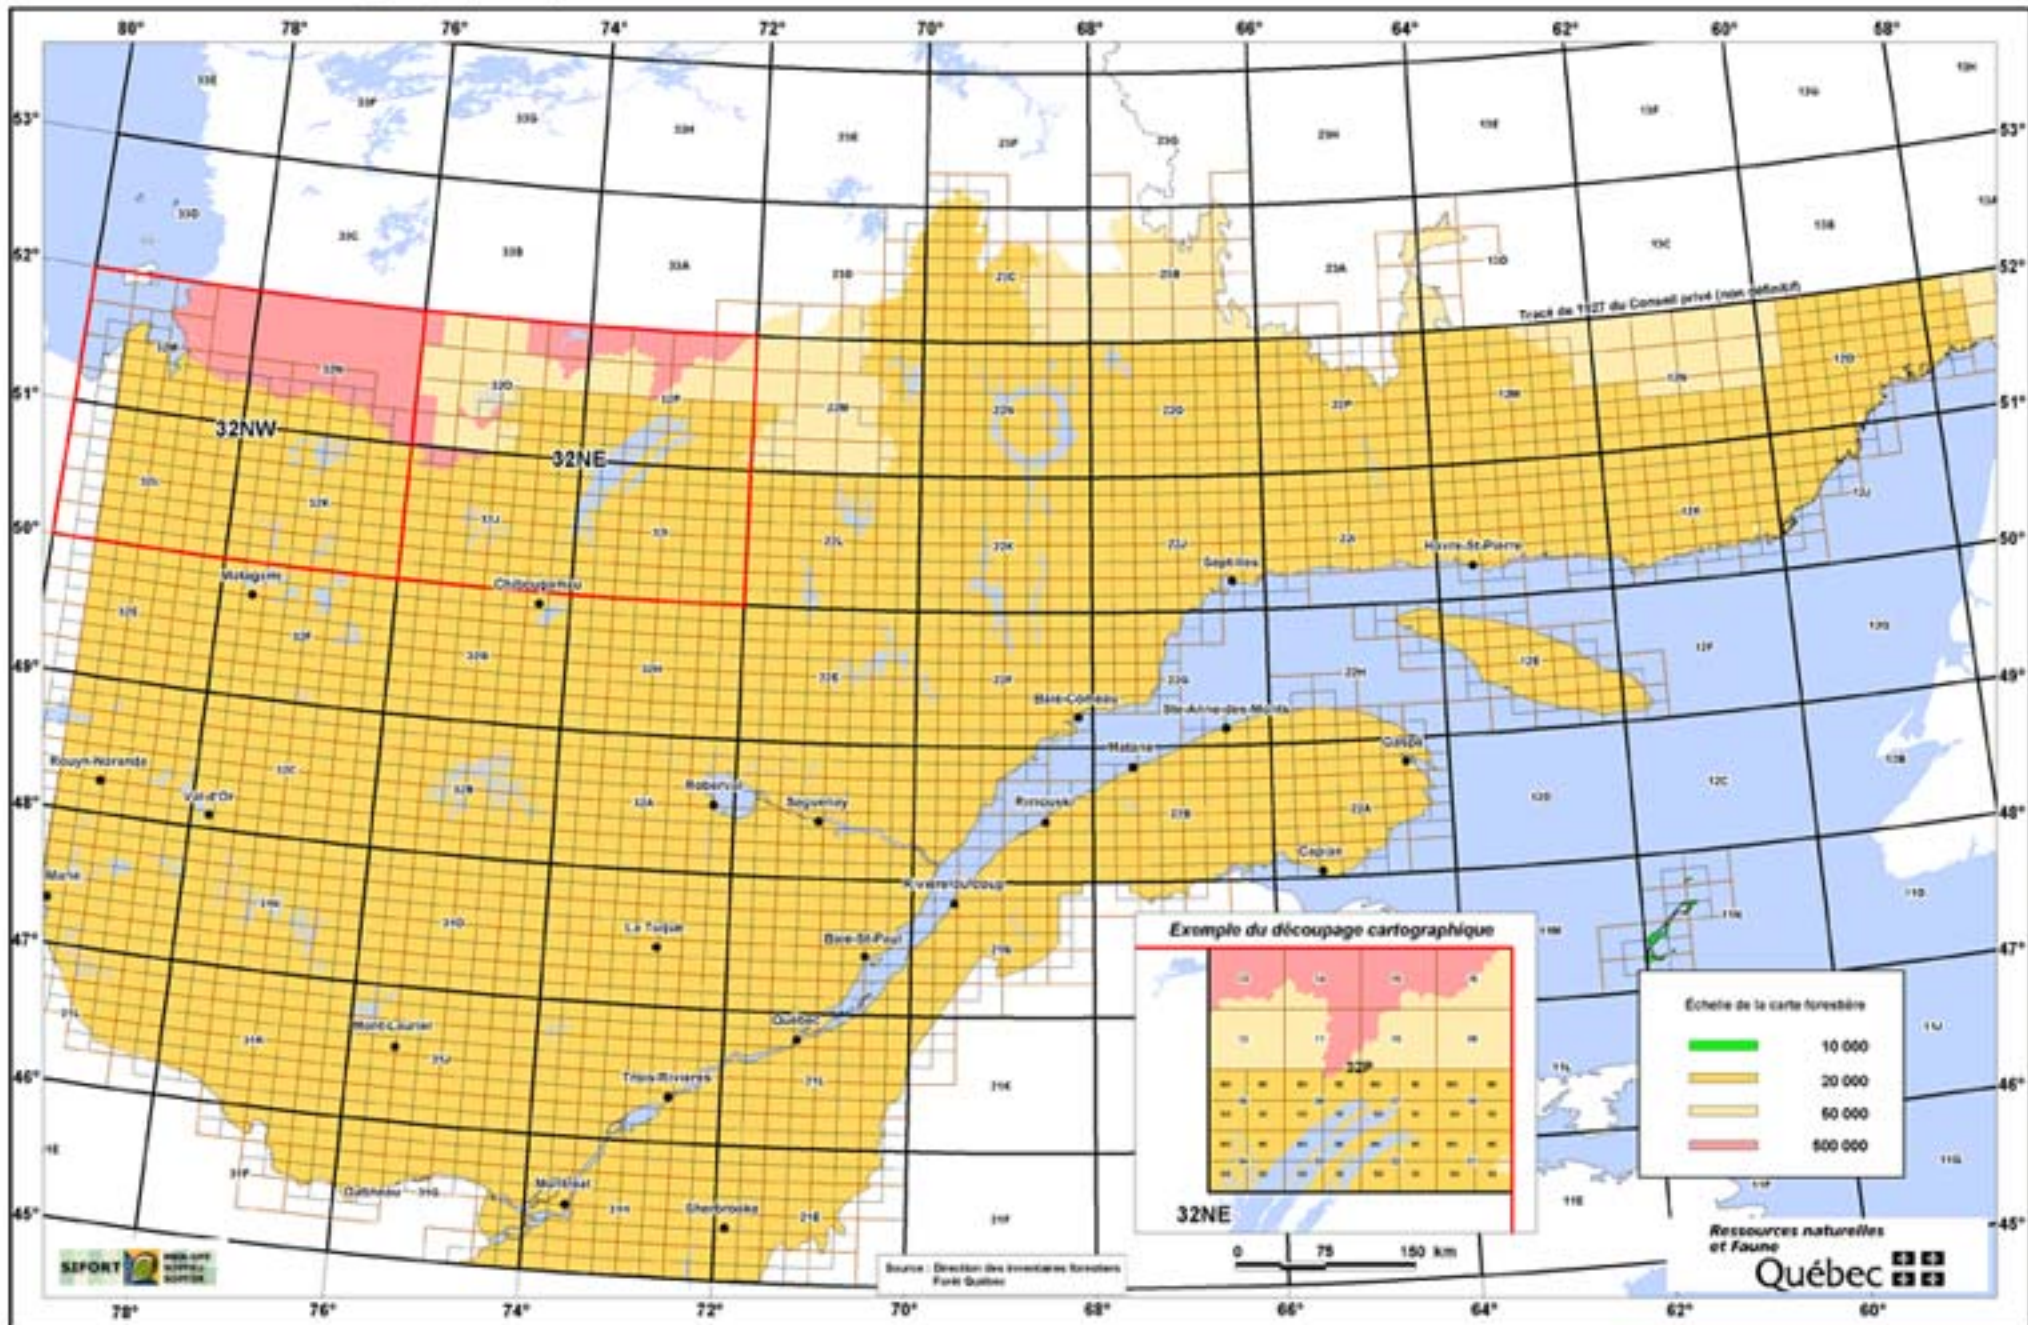

Couverture cartographique du premier inventaire forestier

Échelle de la carte forestière

	10 000
	20 000
	60 000
	800 000

Source : Direction des inventaires forestiers
Forêt Québec

Resources naturelles
et Faune
Québec